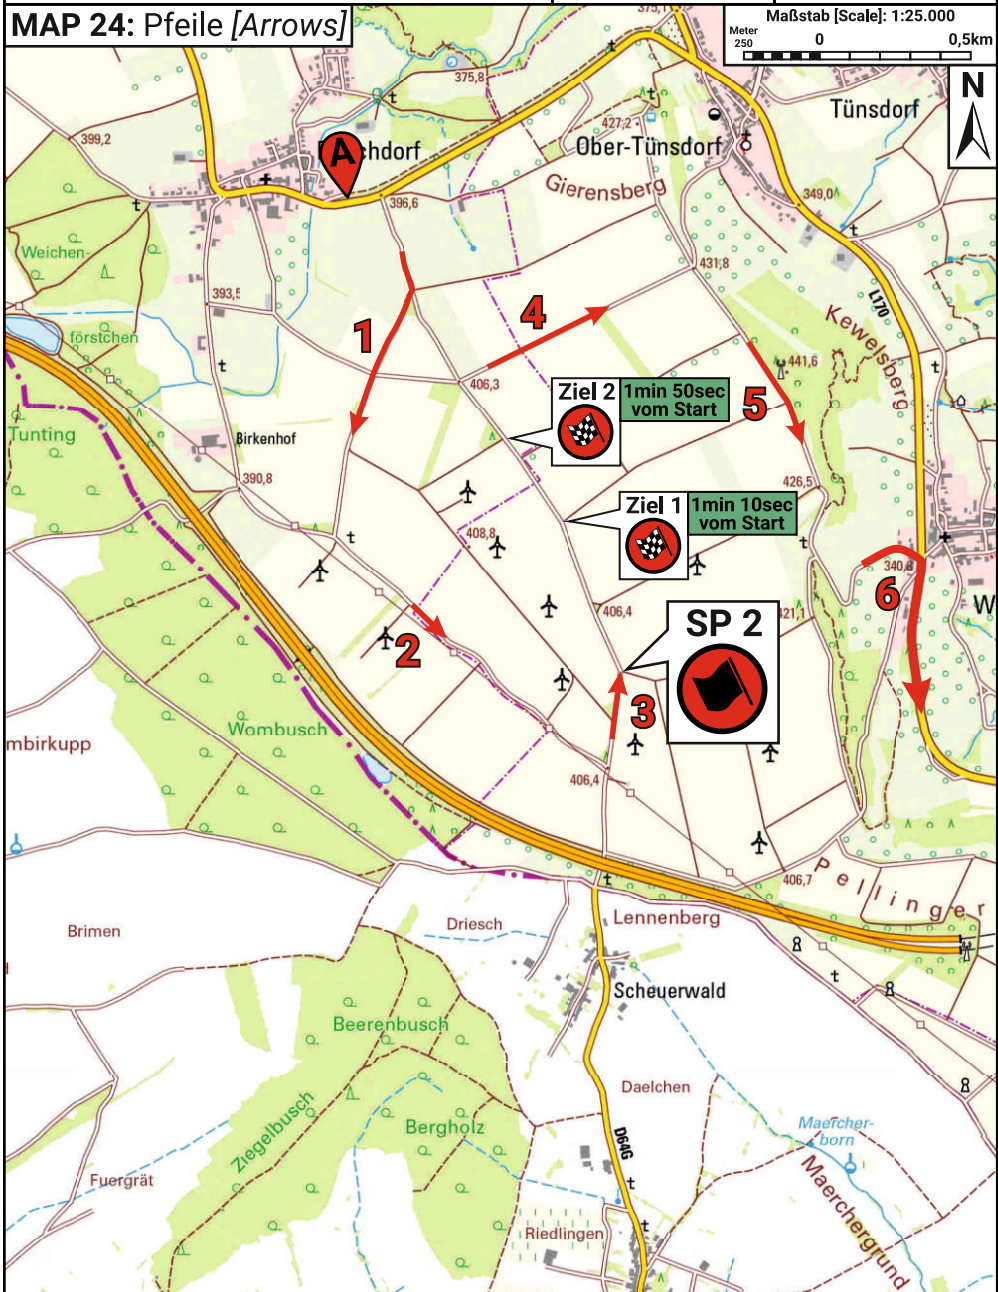

» 05. April 2025 «

Muster-Bordbuch [Sample Roadbook]

T

Foto: Raphael Heich

Ortsclub
im ADAC

www.bostalsee-regularity.de

ZK/TC 0 - Start Bostalsee		DISTANCE		TOURISTIC	
ZK/TC 1 - Regroup OUT		129,64 km		SECTION: 1	
		AVERAGE		TIME ALLOWED	
		32,41 km/h		4:00 h	
DISTANCE		DIRECTION		INFORMATION	
TOTAL	PARTIAL			DISTANCE TO GO	
16,14	0,43	<p>44</p>		<p>3,38</p>	
17,03	0,89	<p>45</p>		<p>2,49</p>	
18,99	1,96	<p>46</p>		<p>0,53</p>	
19,39	0,40	<p>47</p>		<p>0,13</p>	
19,52	0,13	<p>48</p>		<p>0,00</p>	

ZK/TC 0 - Start Bostalsee	DISTANCE	TOURISTIC
ZK/TC 1 - Regroup OUT	129,64 km	SECTION: 1
	AVERAGE	TIME ALLOWED
	32,41 km/h	4:00 h

ZK/TC 0 - Start Bostalsee	DISTANCE	TOURISTIC
ZK/TC 1 - Regroup OUT	129,64 km	SECTION: 1
	AVERAGE	TIME ALLOWED
	32,41 km/h	4:00 h